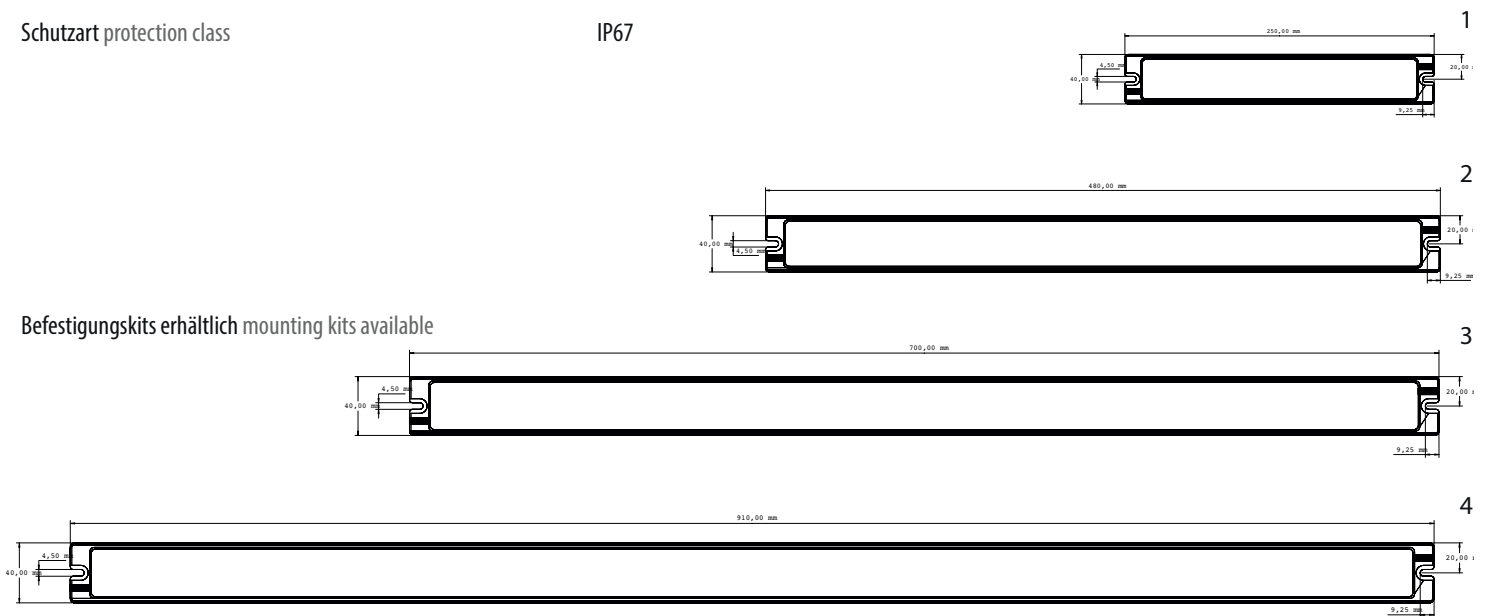

Maschinenbeleuchtung | machine lightning

Serie MB

4 Größen, robust, besonders hell, dimmbar, leichte Montage
4 sizes, robust, particularly light, dimmable, easy assembly

Die Maschinenbeleuchtungen der Serie MB zeichnen sich durch Ihre robuste Bauweise und ihren hervorragenden technischen Eigenschaften aus. Die aussergewöhnlich hohe Anzahl der verbauten LEDs erzeugen eine homogene Lichtausbeute bei 156 Lumen/Watt, verhindern aber gleichzeitig einen Mehrfachschatten. Der PWM Eingang ermöglicht das dimmen und schalten der Lampe.

Technische Daten | technical data

Betriebsspannung service voltage	24 VDC +/-10%
Farbtemperatur color temperature	weiss 5000K white 5000K
Farbwiedergabeindex color rendering index	85
Schock-/Schwingbeanspruchung Shock / vibration	30g / 10–55Hz, 1mm
Verpolungsschutz polarity protection	ja yes
Betriebstemperatur operating temperature	-25°C ... +50°C
Gehäusematerial casing material	Alu / silber eloxiert silver anodized
PWM Eingang PWM input	24 VDC bis 15kHz 24VDC up to 15kHz
Schutzart protection class	IP67

Befestigungskits erhältlich mounting kits available

Seitenmaße Gesamt Dicke 10 mm | Schubspalt 2 mm | Rückwand bis Spalt 5 mm

Produkt product	1	2	3	4
Leuchfläche lighting area	222 x 32 mm	452 x 32 mm	672 x 32 mm	882 x 32 mm
Eigenstromaufnahme bei 24VDC power consumption at 24VDC	450 mA	900 mA	1350 mA	1800 mA
Leistungsaufnahme bei 24VDC input power at 24VDC	10,8 W	21,6 W	32,4 W	43,2 W
Beleuchtungsstärke bei 0,5m illumination value at 0,5m	2300 Lux	4000 Lux	5700 Lux	7400 Lux
Beleuchtungsstärke bei 1,0m illumination value at 1,0m	675 Lux	1170 Lux	1665 Lux	2165 Lux
Lichtstrom lighting current	1590 lm	2750 lm	3900 lm	5100 lm
Anschluss connection : 300mm Kabel Stecker M12 300mm pigtail connector M12	MB-250-W-KST4	MB-480-W-KST4	MB-700-W-KST4	MB-910-W-KST4
Anschluss connection : Kabel 3m cable 3m	MB-250-W-3m	MB-480-W-3m	MB-700-W-3m	MB-910-W-3m