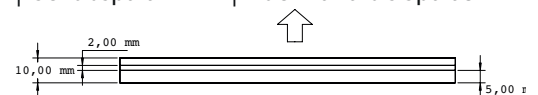

Technische Daten | technical data

Betriebsspannung service voltage	24 VDC +/-10%
Farbtemperatur color temperature	weiss 5000K white 5000K
Farbwiedergabeindex color rendering index	85
Schock-/Schwingbeanspruchung Shock / vibration	30g / 10–55Hz, 1mm
Verpolungsschutz polarity protection	ja yes
Betriebstemperatur operating temperature	-25°C ... +50°C
Gehäusematerial casing material	Alu / silber eloxiert silver anodized
PWM Eingang PWM input	24 VDC bis 15kHz 24VDC up to 15kHz
Schutzart protection class	IP67

Befestigungskits erhältlich mounting kits available

Seitenmaße Gesamt Dicke 10 mm | Schubspalt 2 mm | Rückwand bis Spalt 5 mm

Produkt product	1	2	3	4
Leuchfläche lighting area	222 x 32 mm	452 x 32 mm	672 x 32 mm	882 x 32 mm
Eigenstromaufnahme bei 24VDC power consumption at 24VDC	450 mA	900 mA	1350 mA	1800 mA
Leistungsaufnahme bei 24VDC input power at 24VDC	10,8 W	21,6 W	32,4 W	43,2 W
Beleuchtungsstärke bei 0,5m illumination value at 0,5m	2300 Lux	4000 Lux	5700 Lux	7400 Lux
Beleuchtungsstärke bei 1,0m illumination value at 1,0m	675 Lux	1170 Lux	1665 Lux	2165 Lux
Lichtstrom lighting current	1590 lm	2750 lm	3900 lm	5100 lm
Anschluss connection : 300mm Kabel Stecker M12 300mm pigtail connector M12	MB-250-W-KST4	MB-480-W-KST4	MB-700-W-KST4	MB-910-W-KST4
Anschluss connection : Kabel 3m cable 3m	MB-250-W-3m	MB-480-W-3m	MB-700-W-3m	MB-910-W-3m