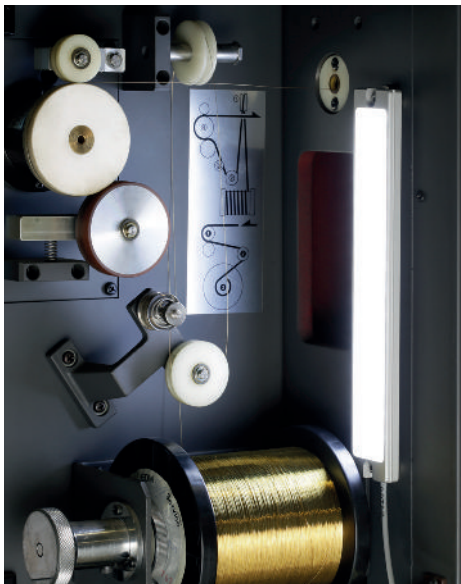

Maschinenbeleuchtung | machine lightning

Serie MB

4 Größen, robust, besonders hell, dimmbar, leichte Montage
4 sizes, robust, particularly light, dimmable, easy assembly

Die Maschinenbeleuchtungen der Serie MB zeichnen sich durch Ihre robuste Bauweise und ihren hervorragenden technischen Eigenschaften aus. Die aussergewöhnlich hohe Anzahl der verbauten LEDs erzeugen eine homogene Lichtausbeute bei 156 Lumen/Watt, verhindern aber gleichzeitig einen Mehrfachschatten. Der PWM Eingang ermöglicht das dimmen und schalten der Lampe.

The machine lights of the MB series are characterized by their robust construction and their outstanding technical characteristics. The exceptionally high number of builtin LEDs produce a homogeneous light output at 156 lumens / watt, but at the same time prevent multiple shadows. The PWM input allows the dimming and switching of the lamp.

Befestigungskits erhältlich mounting kits available

Seitenmaße Gesamt Dicke 10 mm | Schubspalt 2 mm | Rückwand bis Spalt 5 mm

Produkt product	1	2	3	4
Leuchfläche lighting area	222 x 32 mm	452 x 32 mm	672 x 32 mm	882 x 32 mm
Eigenstromaufnahme bei 24VDC power consumption at 24VDC	450 mA	900 mA	1350 mA	1800 mA
Leistungsaufnahme bei 24VDC input power at 24VDC	10,8 W	21,6 W	32,4 W	43,2 W
Beleuchtungsstärke bei 0,5m illumination value at 0,5m	2300 Lux	4000 Lux	5700 Lux	7400 Lux
Beleuchtungsstärke bei 1,0m illumination value at 1,0m	675 Lux	1170 Lux	1665 Lux	2165 Lux
Lichtstrom lighting current	1590 lm	2750 lm	3900 lm	5100 lm
Anschluss connection : 300mm Kabel Stecker M12 300mm pigtail connector M12	MB-250-W-KST4	MB-480-W-KST4	MB-700-W-KST4	MB-910-W-KST4
Anschluss connection : Kabel 3m cable 3m	MB-250-W-3m	MB-480-W-3m	MB-700-W-3m	MB-910-W-3m