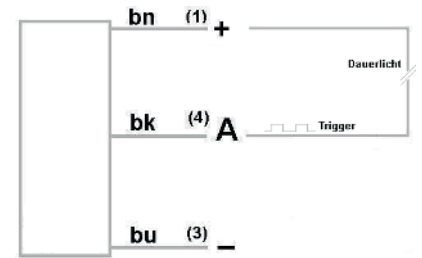

Maschinenbeleuchtung | machine lightning

Serie MB

4 Größen, robust, besonders hell, dimmbar, leichte Montage
4 sizes, robust, particularly light, dimmable, easy assembly

Die Maschinenbeleuchtungen der Serie MB zeichnen sich durch Ihre robuste Bauweise und ihren hervorragenden technischen Eigenschaften aus. Die aussergewöhnlich hohe Anzahl der verbauten LEDs erzeugen eine homogene Lichtausbeute bei 156 Lumen/Watt, verhindern aber gleichzeitig einen Mehrfachschatten. Der PWM Eingang ermöglicht das dimmen und schalten der Lampe.

Technische Daten | technical data

Betriebsspannung service voltage	24 VDC +/-10%
Farbtemperatur color temperature	weiss 5000K white 5000K
Farbwiedergabeindex color rendering index	85
Schock-/Schwingbeanspruchung Shock / vibration	30g / 10–55Hz, 1mm
Verpolungsschutz polarity protection	ja yes
Betriebstemperatur operating temperature	-25°C ... +50°C
Gehäusematerial casing material	Alu / silber eloxiert silver anodized
PWM Eingang PWM input	24 VDC bis 15kHz 24VDC up to 15kHz
Schutzart protection class	IP67

Befestigungskits erhältlich mounting kits available

Seitenmaße Gesamt Dicke 10 mm | Schubspalt 2 mm | Rückwand bis Spalt 5 mm

Produkt product	1	2	3	4
Leuchfläche lighting area	222 x 32 mm	452 x 32 mm	672 x 32 mm	882 x 32 mm
Eigenstromaufnahme bei 24VDC power consumption at 24VDC	450 mA	900 mA	1350 mA	1800 mA
Leistungsaufnahme bei 24VDC input power at 24VDC	10,8 W	21,6 W	32,4 W	43,2 W
Beleuchtungsstärke bei 0,5m illumination value at 0,5m	2300 Lux	4000 Lux	5700 Lux	7400 Lux
Beleuchtungsstärke bei 1,0m illumination value at 1,0m	675 Lux	1170 Lux	1665 Lux	2165 Lux
Lichtstrom lighting current	1590 lm	2750 lm	3900 lm	5100 lm
Anschluss connection : 300mm Kabel Stecker M12 300mm pigtail connector M12	MB-250-W-KST4	MB-480-W-KST4	MB-700-W-KST4	MB-910-W-KST4
Anschluss connection : Kabel 3m cable 3m	MB-250-W-3m	MB-480-W-3m	MB-700-W-3m	MB-910-W-3m