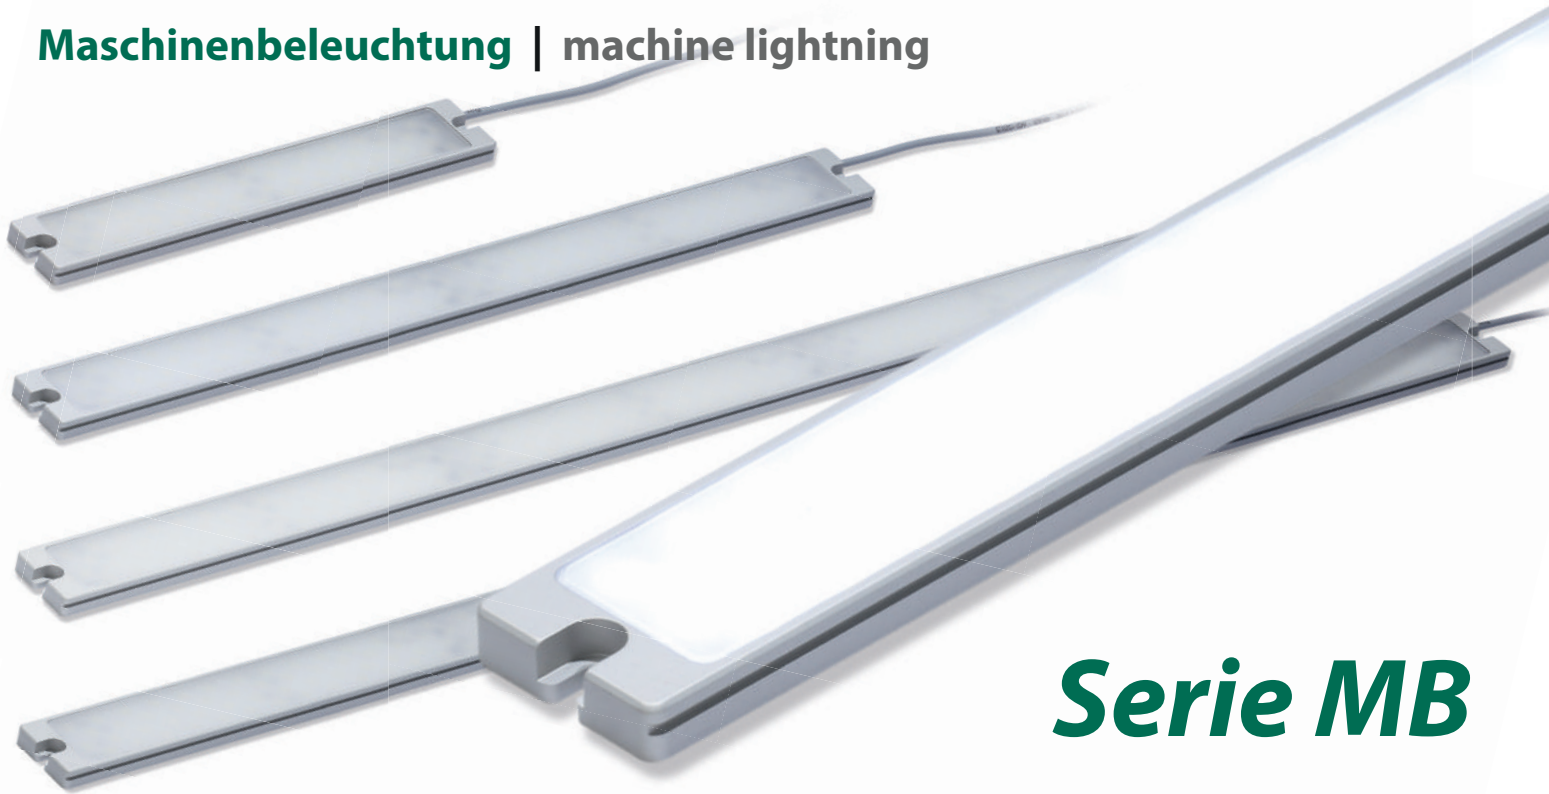

Maschinenbeleuchtung | machine lightning

Serie MB

4 Größen, robust, besonders hell, dimmbar, leichte Montage
4 sizes, robust, particularly light, dimmable, easy assembly

Die Maschinenbeleuchtungen der Serie MB zeichnen sich durch Ihre robuste Bauweise und ihren hervorragenden technischen Eigenschaften aus. Die aussergewöhnlich hohe Anzahl der verbauten LEDs erzeugen eine homogene Lichtausbeute bei 156 Lumen/Watt, verhindern aber gleichzeitig einen Mehrfachschatten. Der PWM Eingang ermöglicht das dimmen und schalten der Lampe.

The machine lights of the MB series are characterized by their robust construction and their outstanding technical characteristics. The exceptionally high number of builtin LEDs produce a homogeneous light output at 156 lumens / watt, but at the same time prevent multiple shadows. The PWM input allows the dimming and switching of the lamp.

Befestigungskits erhältlich mounting kits available

Seitenmaße Gesamt Dicke 10 mm | Schubspalt 2 mm | Rückwand bis Spalt 5 mm

Produkt product	1	2	3	4
Leuchfläche lighting area	222 x 32 mm	452 x 32 mm	672 x 32 mm	882 x 32 mm
Eigenstromaufnahme bei 24VDC power consumption at 24VDC	450 mA	900 mA	1350 mA	1800 mA
Leistungsaufnahme bei 24VDC input power at 24VDC	10,8 W	21,6 W	32,4 W	43,2 W
Beleuchtungsstärke bei 0,5m illumination value at 0,5m	2300 Lux	4000 Lux	5700 Lux	7400 Lux
Beleuchtungsstärke bei 1,0m illumination value at 1,0m	675 Lux	1170 Lux	1665 Lux	2165 Lux
Lichtstrom lighting current	1590 lm	2750 lm	3900 lm	5100 lm
Anschluss connection : 300mm Kabel Stecker M12 300mm pigtail connector M12	MB-250-W-KST4	MB-480-W-KST4	MB-700-W-KST4	MB-910-W-KST4
Anschluss connection : Kabel 3m cable 3m	MB-250-W-3m	MB-480-W-3m	MB-700-W-3m	MB-910-W-3m